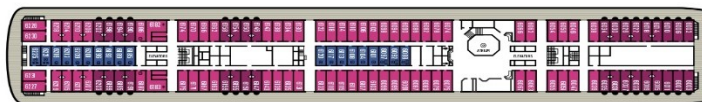

Barco **CELESTYAL JOURNEY:**

A BORDO DEL CELESTYAL JOURNEY

SIMBOLOGÍA Y LEYENDA

1. ninguna 2 camas individuales
2. ▲ 2 camas bajas + 1 litera
   - ★ 2 camas bajas + sofá cama
   - 2 camas bajas + sofá cama doble
   - ▢ 2 camas bajas + sofá cama doble con litera
   - Cama doble (solo en la suite Penthouse)
   - ⦿ Ducha
   - ♨ Bañera de hidromasaje
   - ☞ Camarote con ojo de buey
   - Adaptado para silla de ruedas
   - ◁▷ Camarotes comunicados
   - ◐ Camarote con vista obstruida

SITIOS PARA COMER BIEN

1. **Cubierta 11** The Taverna y Greek Deli
   Cubierta 8 Restaurante Pink Moon, Restaurante The Smoked Olive, Chef's Table y Restaurante de especialidades Grill Seekers
   Cubierta 7 Restaurante Thalassa

SITIOS PARA DIVERTIRSE

1. **Cubierta 12** Horizons Lounge y Discoteca
   Cubierta 8 Blue Bar y Lounge, Martini Piano Bar y Lounges, Ocean Bar y Lounge, Amphitheatro Show Lounge, Casino
   Cubierta 7 Grapevine (cava) y Amphitheatro Show Lounge

SITIOS PARA CUIDARSE

1. **Cubierta 12** Solárium, Rays (solárium y zona de relax exclusivo para las suites)
   Cubierta 12 Helios Solárium, Club de Niños y Sala de Videojuegos, Actividades Deportivas (Pistas de Tenis y Baloncesto)
   Cubierta 11 Halara Cove, Piscina, Solárium y Jacuzzis, Fig & Honey, The Sozo Spa: Centro de Belleza, Gimnasio, Baño turco y Jacuzzi, Sauna, Sala de Relajación
   Cubierta 10 The Compass (exclusivo para las suites), Piscina y Terraza Galazio, Bar y Solárium
   Cubierta 8 Tiendas Agora, Mostrador de Excursiones
   Cubierta 7 Tienda y Galería de Fotografía, Symposium 1 - Conferencias y demostraciones culinarias, Symposium 2 y 3 - Salas de Conferencias, Mostrador de Excursiones, Recepción y Atrium
   Cubierta 6 Cubierta de paseo
   Cubierta 4 Centro Médico

SU BARCO