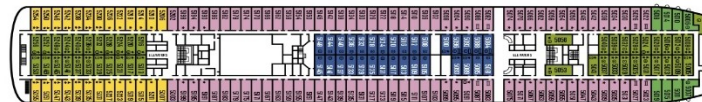

CUBIERTA 6

CUBIERTA 5