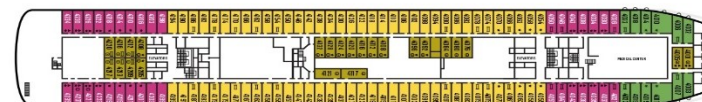

CUBIERTA 5

CUBIERTA 4

CATEGORÍA	CUBIERTA	DESCRIPCIÓN	NÚMERO DE CAMAROTES
INTERIOR COSMOS CABINS			
IA	4	2 camas bajas, 1 litera, 1 sofá individual o doble con literas, baño con ducha	24
IB	5/9	2 camas bajas, 1 litera, 1 sofá individual, baño con ducha	46
IC	5/6/9/10	2 camas bajas, 1 litera, 1 sofá individual o doble con literas, baño con ducha	59
EXTERIOR COSMOS CABINS			
XA	4/5	2 camas bajas, sofá cama doble con literas, baño con ducha o bañera	20
XBO	6	2 camas bajas, baño con bañera (vista obstruida)	34
XB	4/6	2 camas bajas, 1 litera, 1 sofá individual o doble con literas, baño con ducha o bañera	104
XC	4/5	2 camas bajas, 1 litera, 1 sofá individual o doble con literas, baño con bañera	98
XD	5/9	2 camas bajas, 1 sofá individual o doble con literas, baño con bañera	96
DREAM SUITES			
SJA Junior Dream Suites	9	2 camas bajas, sofá cama individual, bañera con hidromasaje o ducha	24
SJB Junior Dream Suites	9	2 camas bajas, sofá cama individual, bañera con hidromasaje	76
SJC Junior Dream Suites	10	2 camas bajas, sofá cama individual, bañera con hidromasaje	20
SG Grand Dream Suites	10	2 camas bajas, sofá cama doble, baño con ducha	28
SP The Stargazer Suite	10	1 cama doble, sofá cama doble, baño con ducha y bañera jacuzzi	1