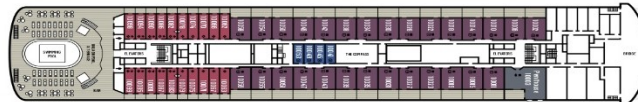

CUBIERTA 10