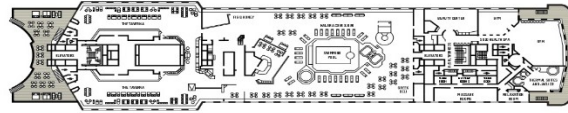

CUBIERTA 11