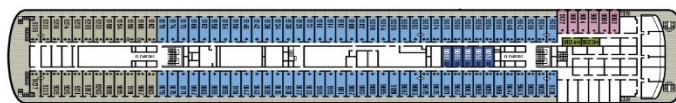

Barco **CELESTYAL JOURNEY:**

A BORDO DEL CELESTYAL JOURNEY

SIMBOLOGÍA Y LEYENDA

1. ninguna 2 camas individuales
2. ▲ 2 camas bajas + 1 litera
   - ★ 2 camas bajas + sofá cama
   - 2 camas bajas + sofá cama doble
   - ▢ 2 camas bajas + sofá cama doble con litera
   - Cama doble (solo en la suite Penthouse)
   - ⦿ Ducha
   - ♨ Bañera de hidromasaje
   - ☞ Camarote con ojo de buey
   - Adaptado para silla de ruedas
   - ◁▷ Camarotes comunicados
   - ◐ Camarote con vista obstruida

SITIOS PARA COMER BIEN

1. **Cubierta 11** The Taverna y Greek Deli
   Cubierta 8 Restaurante Pink Moon, Restaurante The Smoked Olive, Chef's Table y Restaurante de especialidades Grill Seekers
   Cubierta 7 Restaurante Thalassa

SITIOS PARA DIVERTIRSE

1. **Cubierta 12** Horizons Lounge y Discoteca
   Cubierta 8 Blue Bar y Lounge, Martini Piano Bar y Lounges, Ocean Bar y Lounge, Amphitheatro Show Lounge, Casino
   Cubierta 7 Grapevine (cava) y Amphitheatro Show Lounge

SITIOS PARA CUIDARSE

1. **Cubierta 12** Solárium, Rays (solárium y zona de relax exclusivo para las suites)
   Cubierta 12 Helios Solárium, Club de Niños y Sala de Videojuegos, Actividades Deportivas (Pistas de Tenis y Baloncesto)
   Cubierta 11 Halara Cove, Piscina, Solárium y Jacuzzis, Fig & Honey, The Sozo Spa: Centro de Belleza, Gimnasio, Baño turco y Jacuzzi, Sauna, Sala de Relajación
   Cubierta 10 The Compass (exclusivo para las suites), Piscina y Terraza Galazio, Bar y Solárium
   Cubierta 8 Tiendas Agora, Mostrador de Excursiones
   Cubierta 7 Tienda y Galería de Fotografía, Symposium 1 - Conferencias y demostraciones culinarias, Symposium 2 y 3 - Salas de Conferencias, Mostrador de Excursiones, Recepción y Atrium
   Cubierta 6 Cubierta de paseo
   Cubierta 4 Centro Médico

SU BARCO