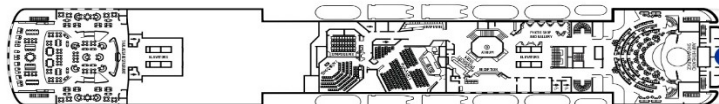

CUBIERTA 8

CUBIERTA 7